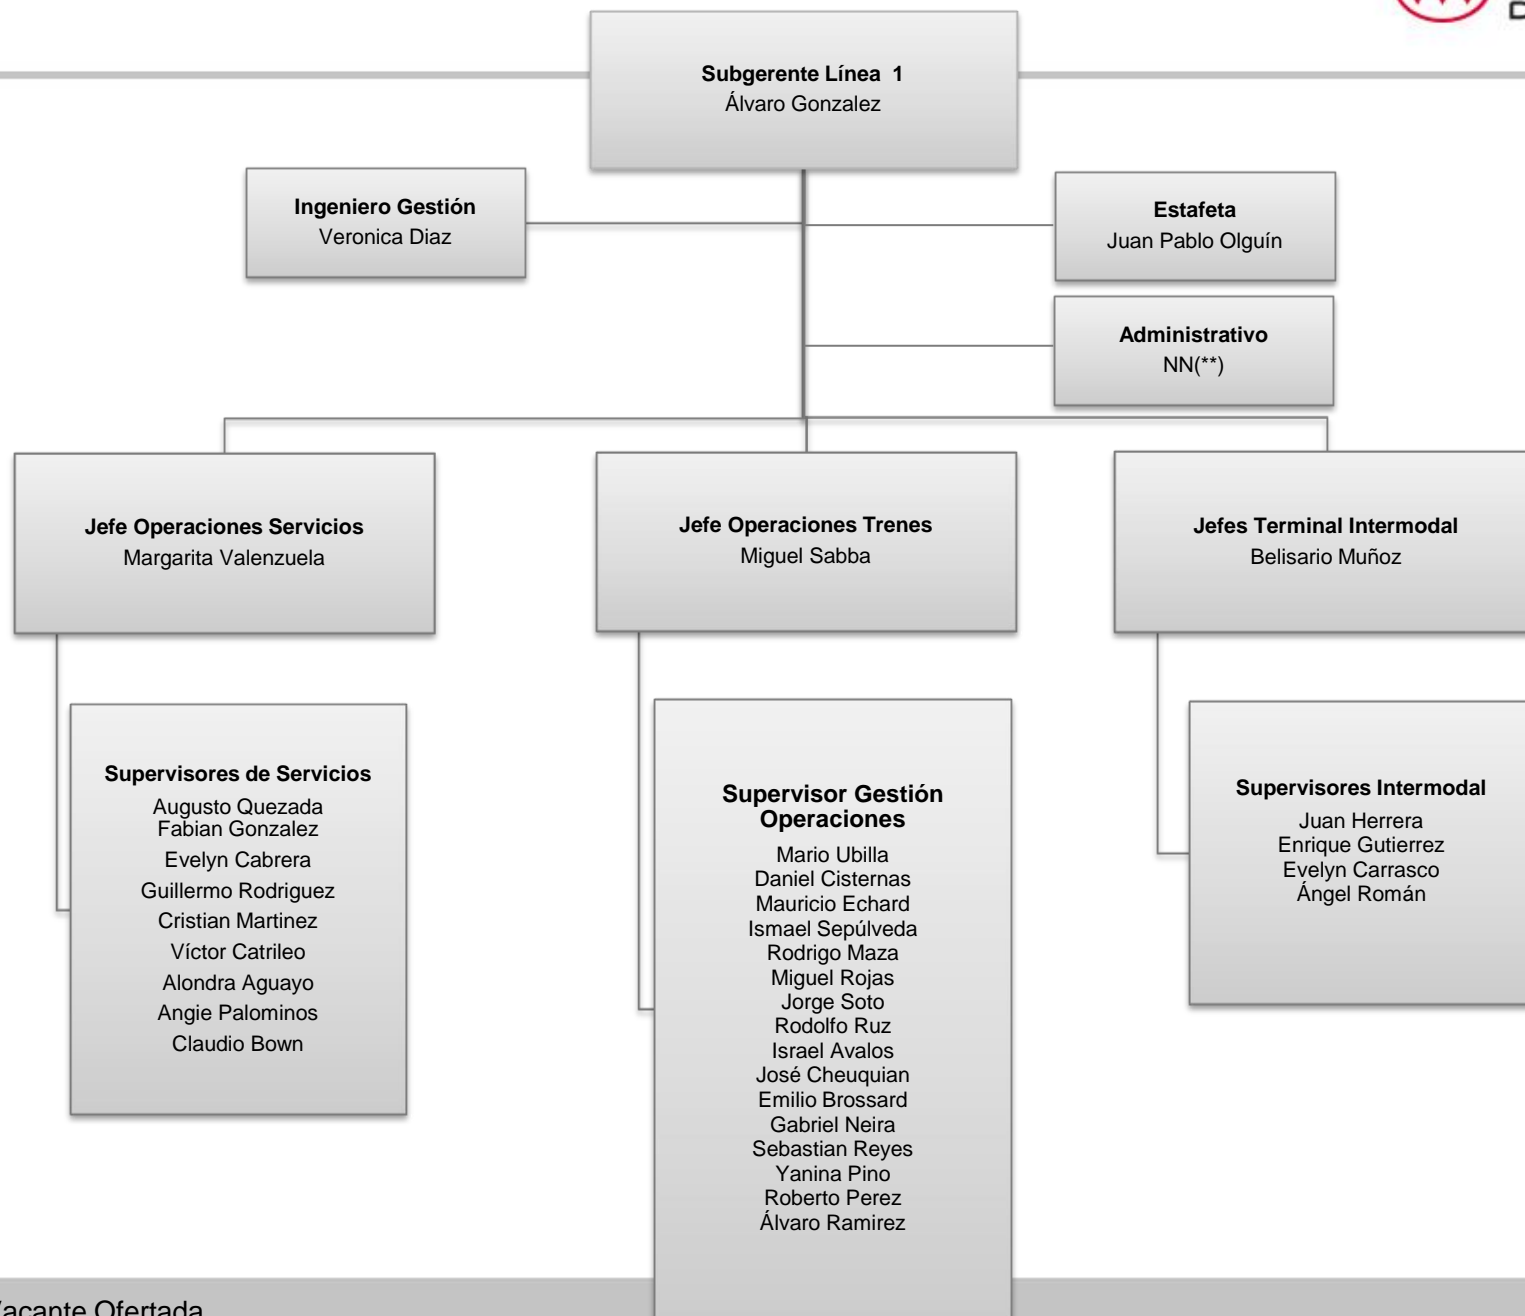

# Gerencia Operaciones y Servicios 2017

# Subgerencia Línea 1

# Subgerencia Línea 1

**Jefe Operaciones Servicios**  
Margarita Valenzuela

**Supervisores de Servicios**  
Augusto Quezada

**Supervisor de Servicios**  
Fabian Gonzalez

**Supervisor de Servicios**  
Evelyn Cabrera