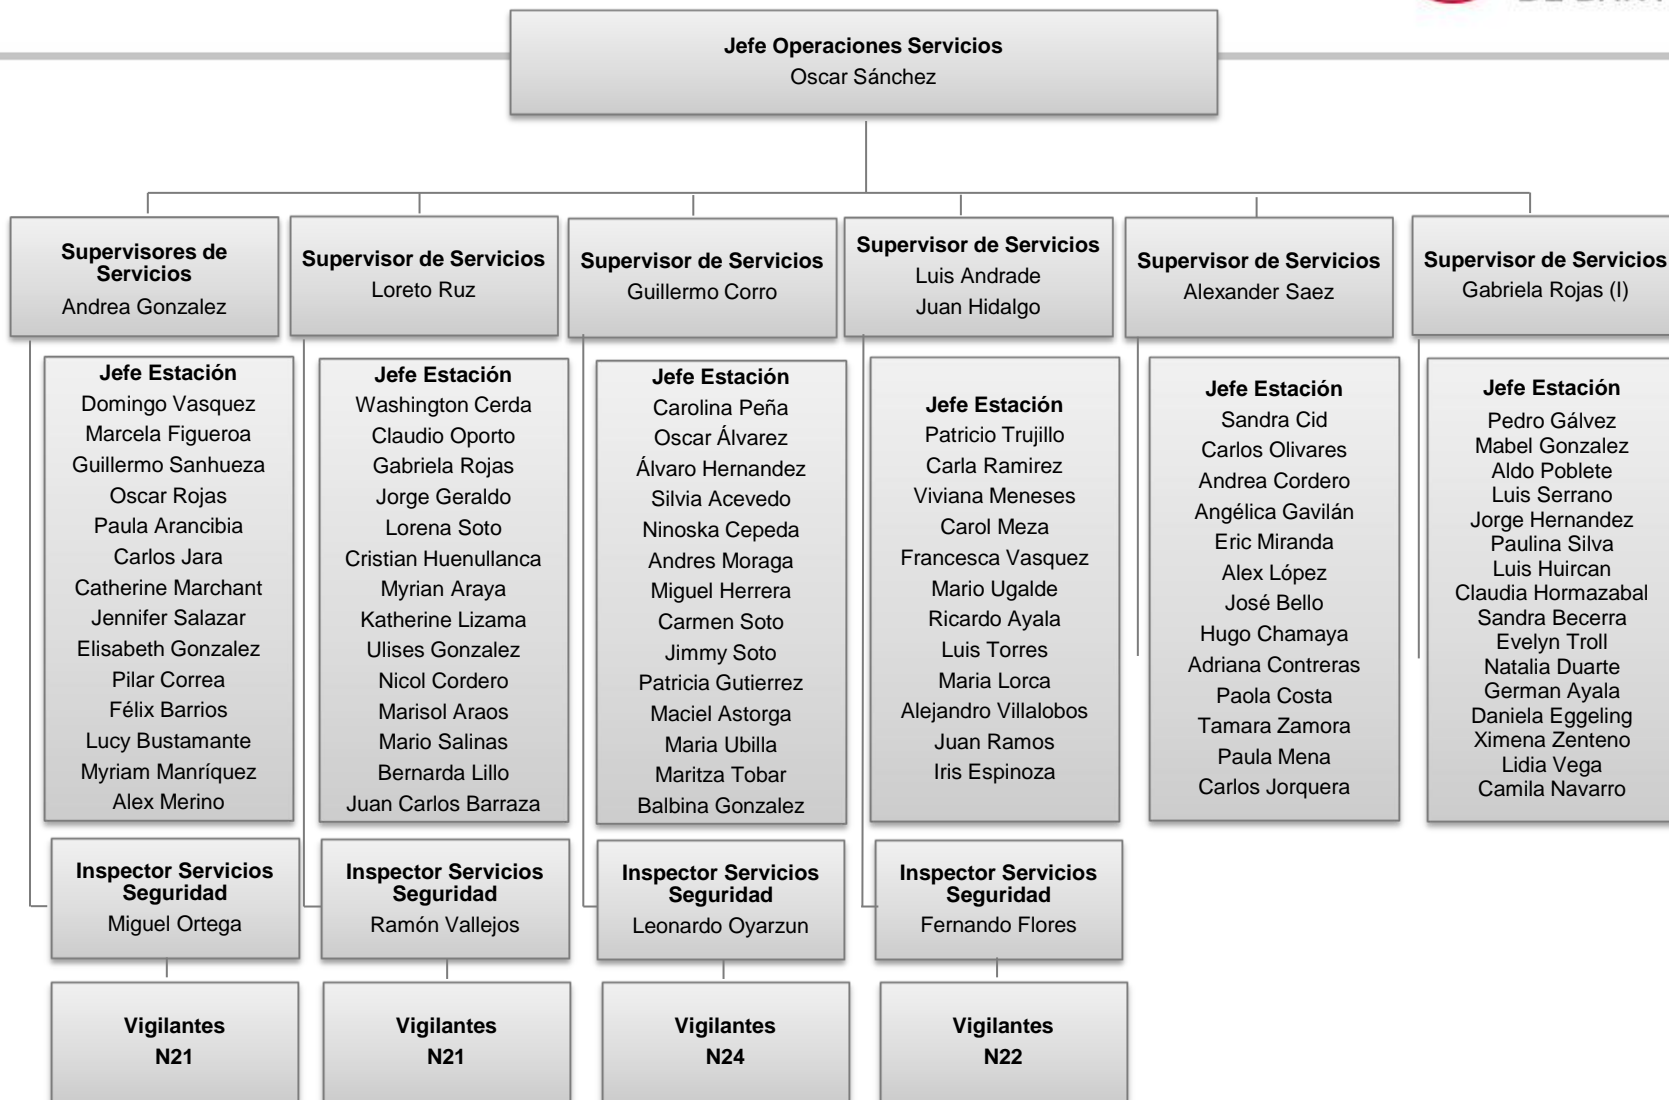

**Inspector Servicios Seguridad**  
Luis Escare

**Inspector Servicios Seguridad**  
Cristian Tapia

**Inspector Servicios Seguridad**  
Rodrigo Gamboa

**Inspector Servicios Seguridad**  
Jorge Rodriguez

**Inspector Servicios Seguridad**  
Jorge Chade

**Vigilantes**  
N19

**Vigilantes**  
N21

**Vigilantes**  
N21

**Vigilantes**  
N21

**Vigilantes**  
N21

**Vigilantes**  
N23

# Terminal Intermodal

# Subgerencia Línea 2