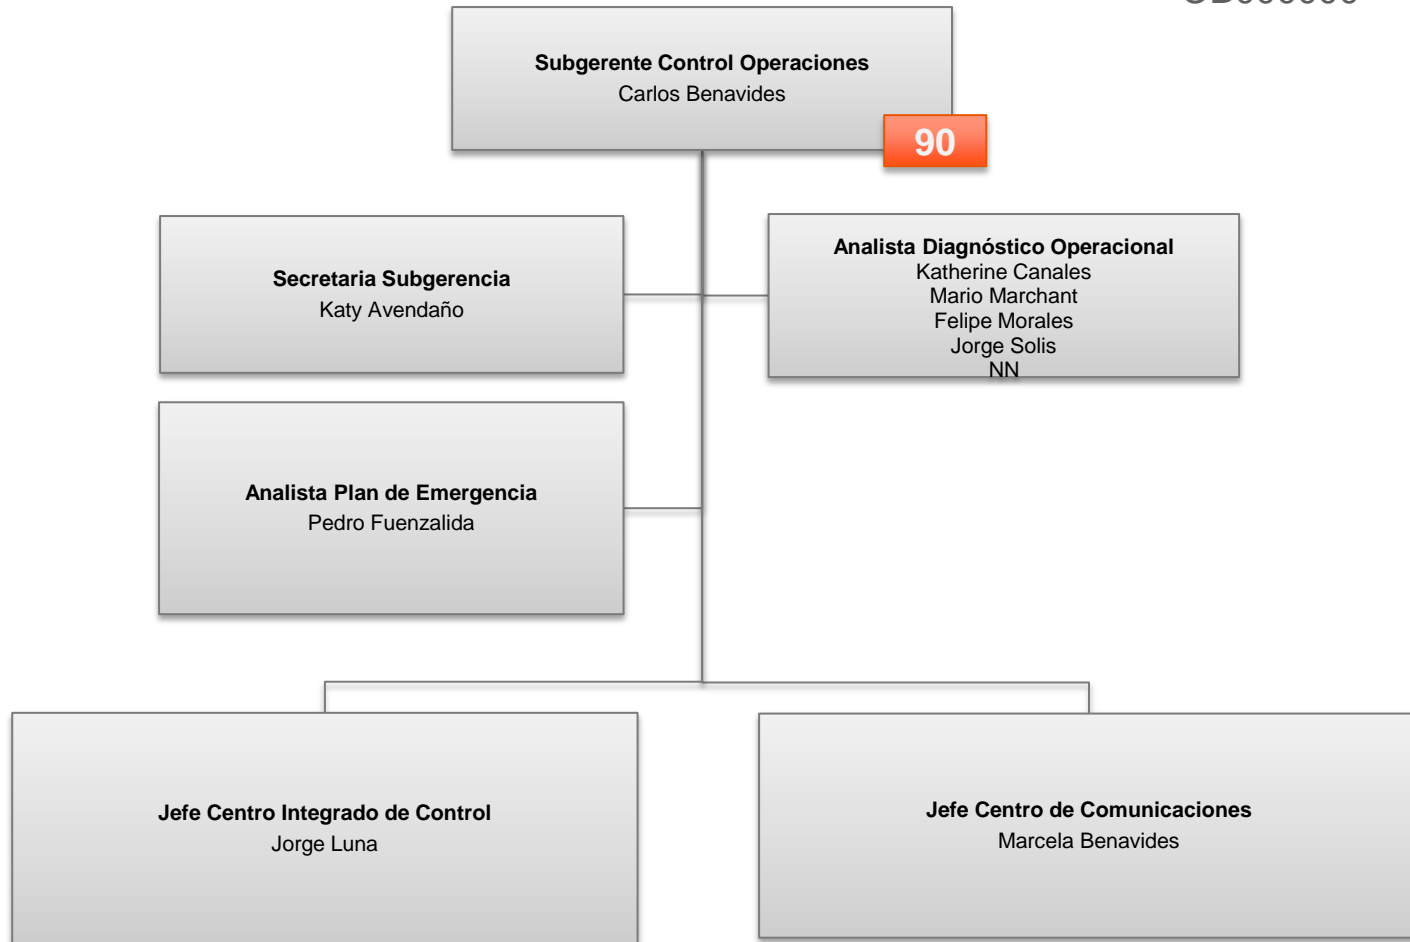

### Asistente Terminal

Juan Carlos Muñoz  
Leoncio Nuñez  
Edelbert Muñoz  
Ladislao Medina  
Juan Jaramillo  
Mauricio Aguirre  
Carlos Ramos  
Ruben Gutierrez  
Fernando Santibañez

### Conductores

N/203

OC000000

(\*\*) Vacante Ofertada

OB000000

**Jefe Centro de Comunicaciones**  
Marcela Benavides

29

## **Coordinador de Taxis CC**

Ricardo Suarez  
Claudio Michaud