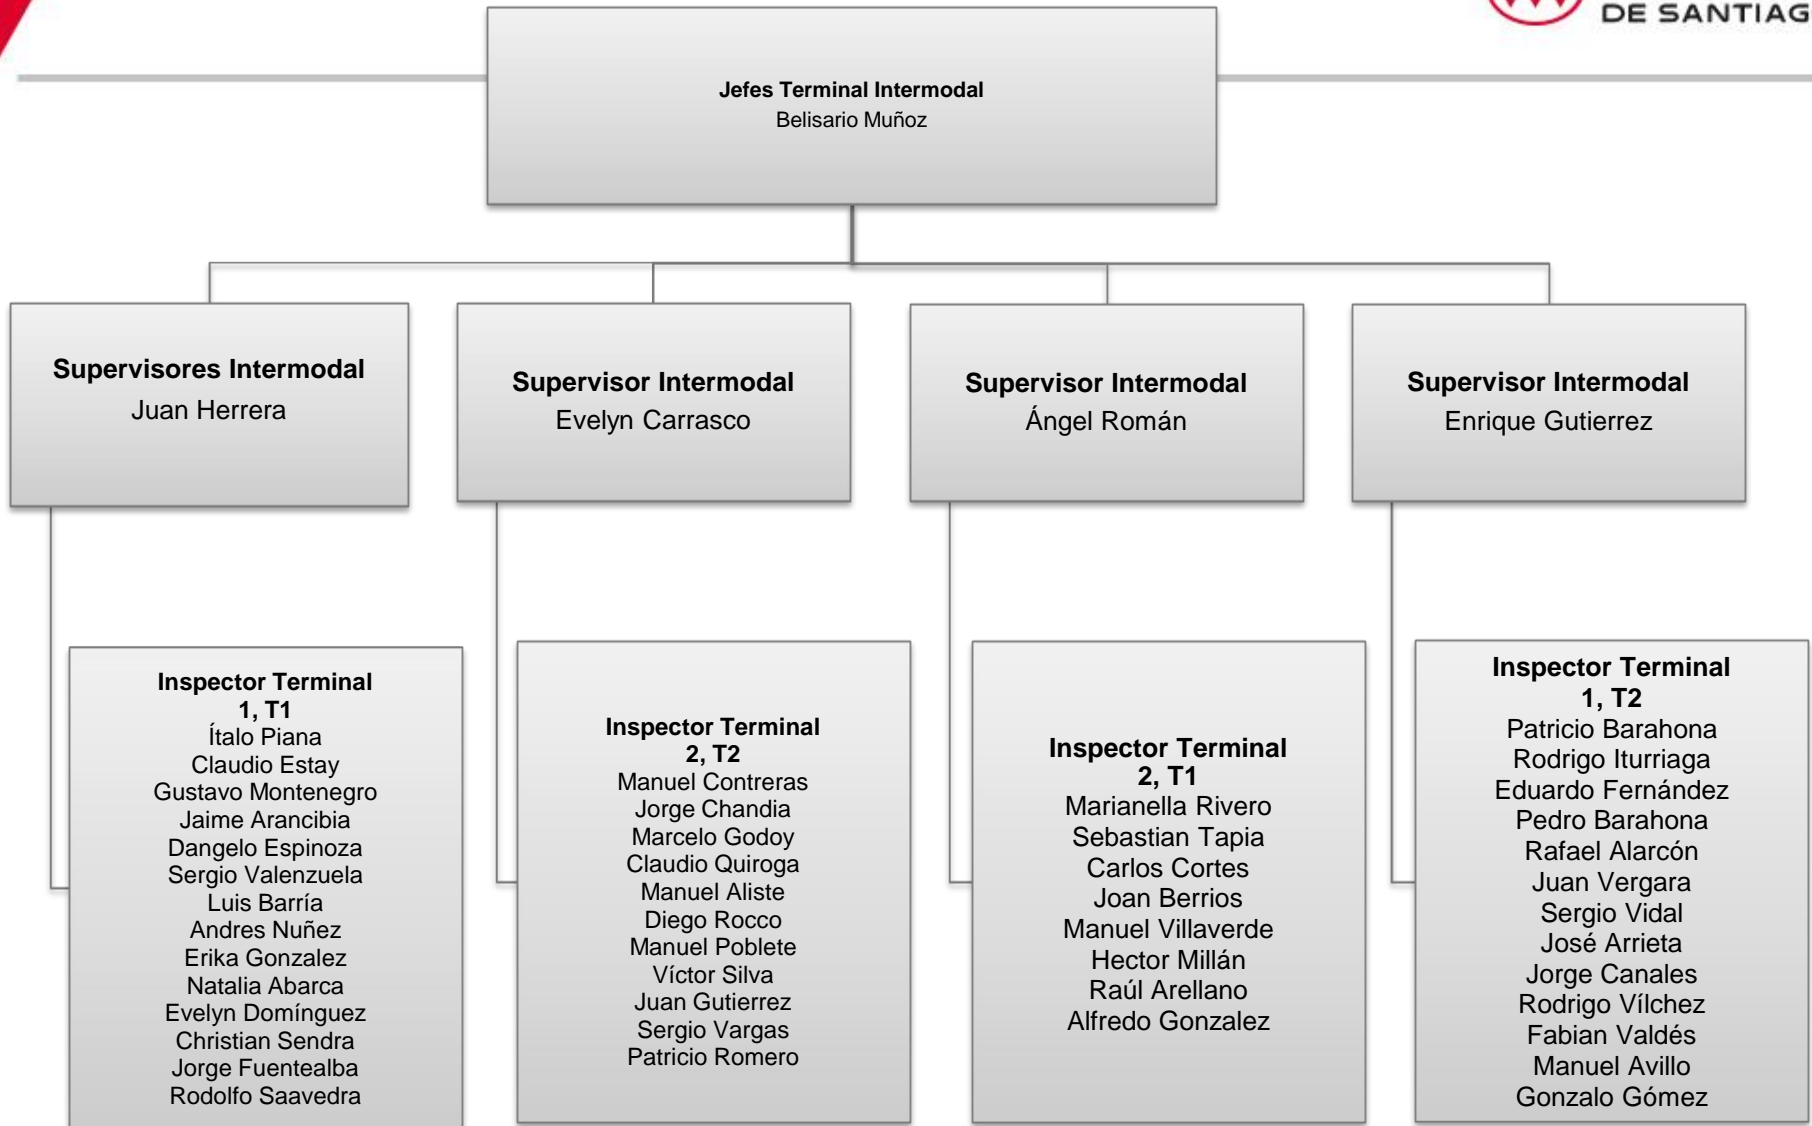

**Inspector Servicios Seguridad**  
Luis Escare

**Inspector Servicios Seguridad**  
Cristian Tapia

**Inspector Servicios Seguridad**  
Rodrigo Gamboa

**Inspector Servicios Seguridad**  
Jorge Rodriguez

**Inspector Servicios Seguridad**  
Jorge Chade

**Vigilantes**  
N19

**Vigilantes**  
N21

**Vigilantes**  
N21

**Vigilantes**  
N21

**Vigilantes**  
N21

**Vigilantes**  
N23

# Terminal Intermodal

# Subgerencia Línea 2