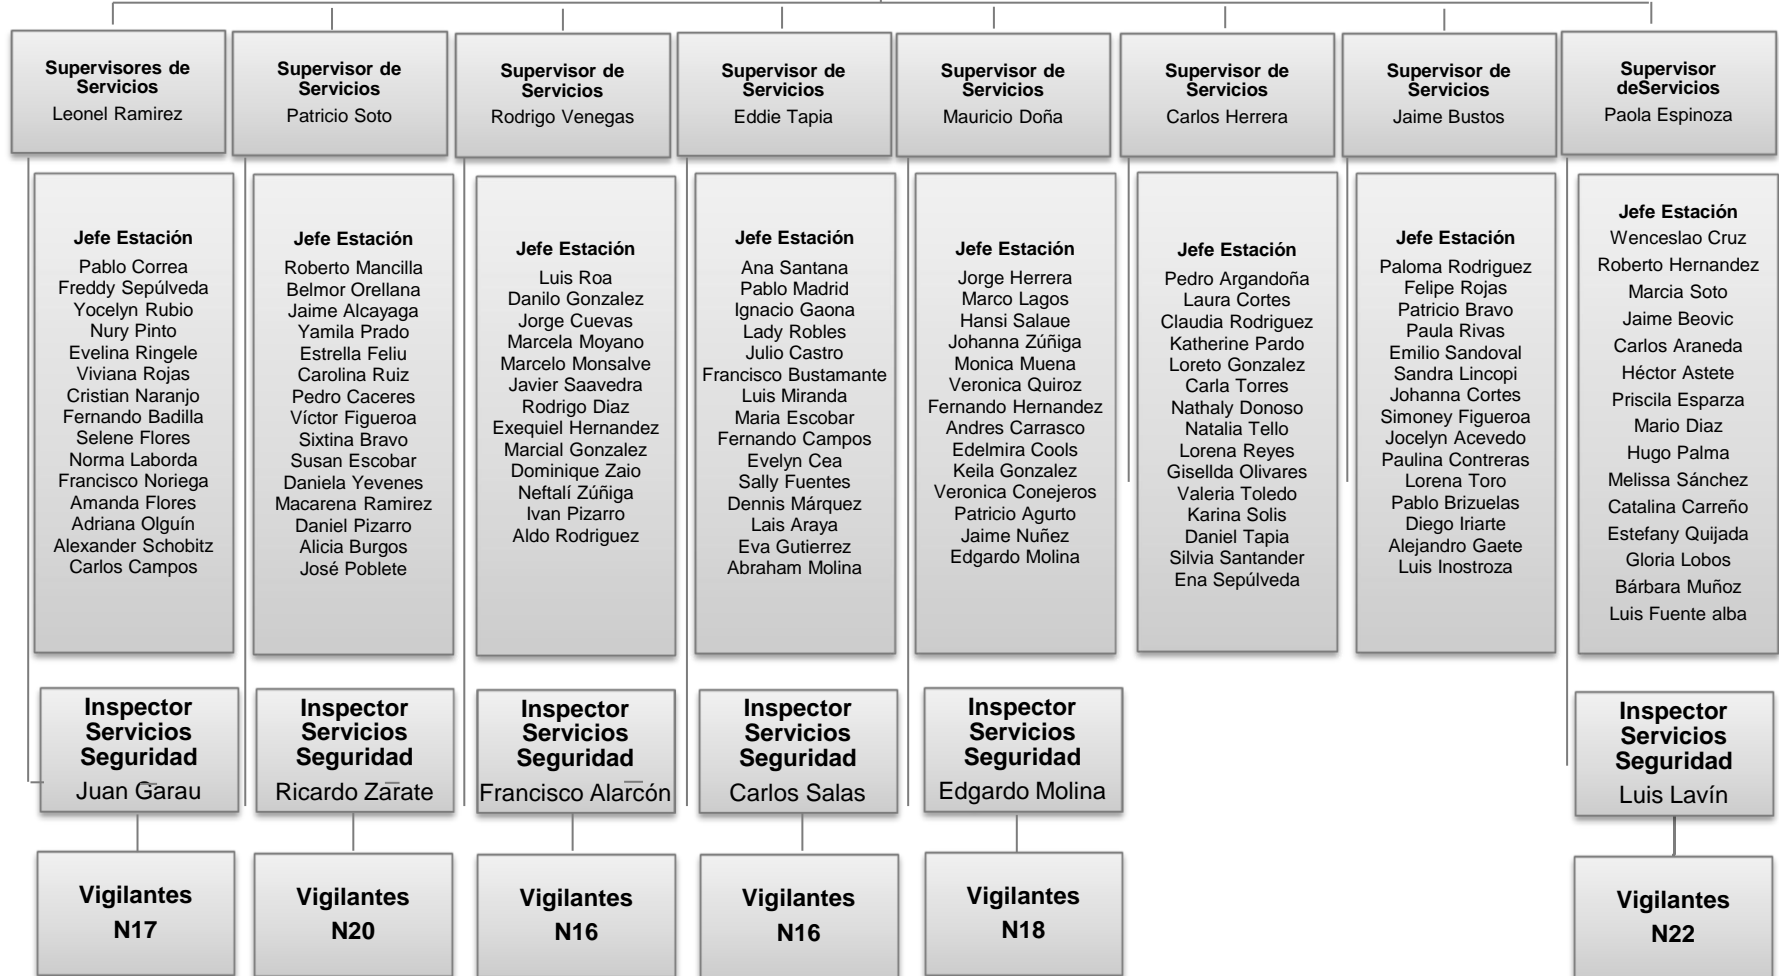

**Inspector Servicios Seguridad**

Daniel Gonzalez

**Inspector Servicios Seguridad**

Juan Ravest

**Vigilantes N19**

**Vigilantes N18**

**Vigilantes N18**

**Vigilantes N19**

**Vigilantes N20**

**Vigilantes N18**

# Subgerencia Línea 5

**Jefe Operaciones Servicios**  
Miguel Bassaletti