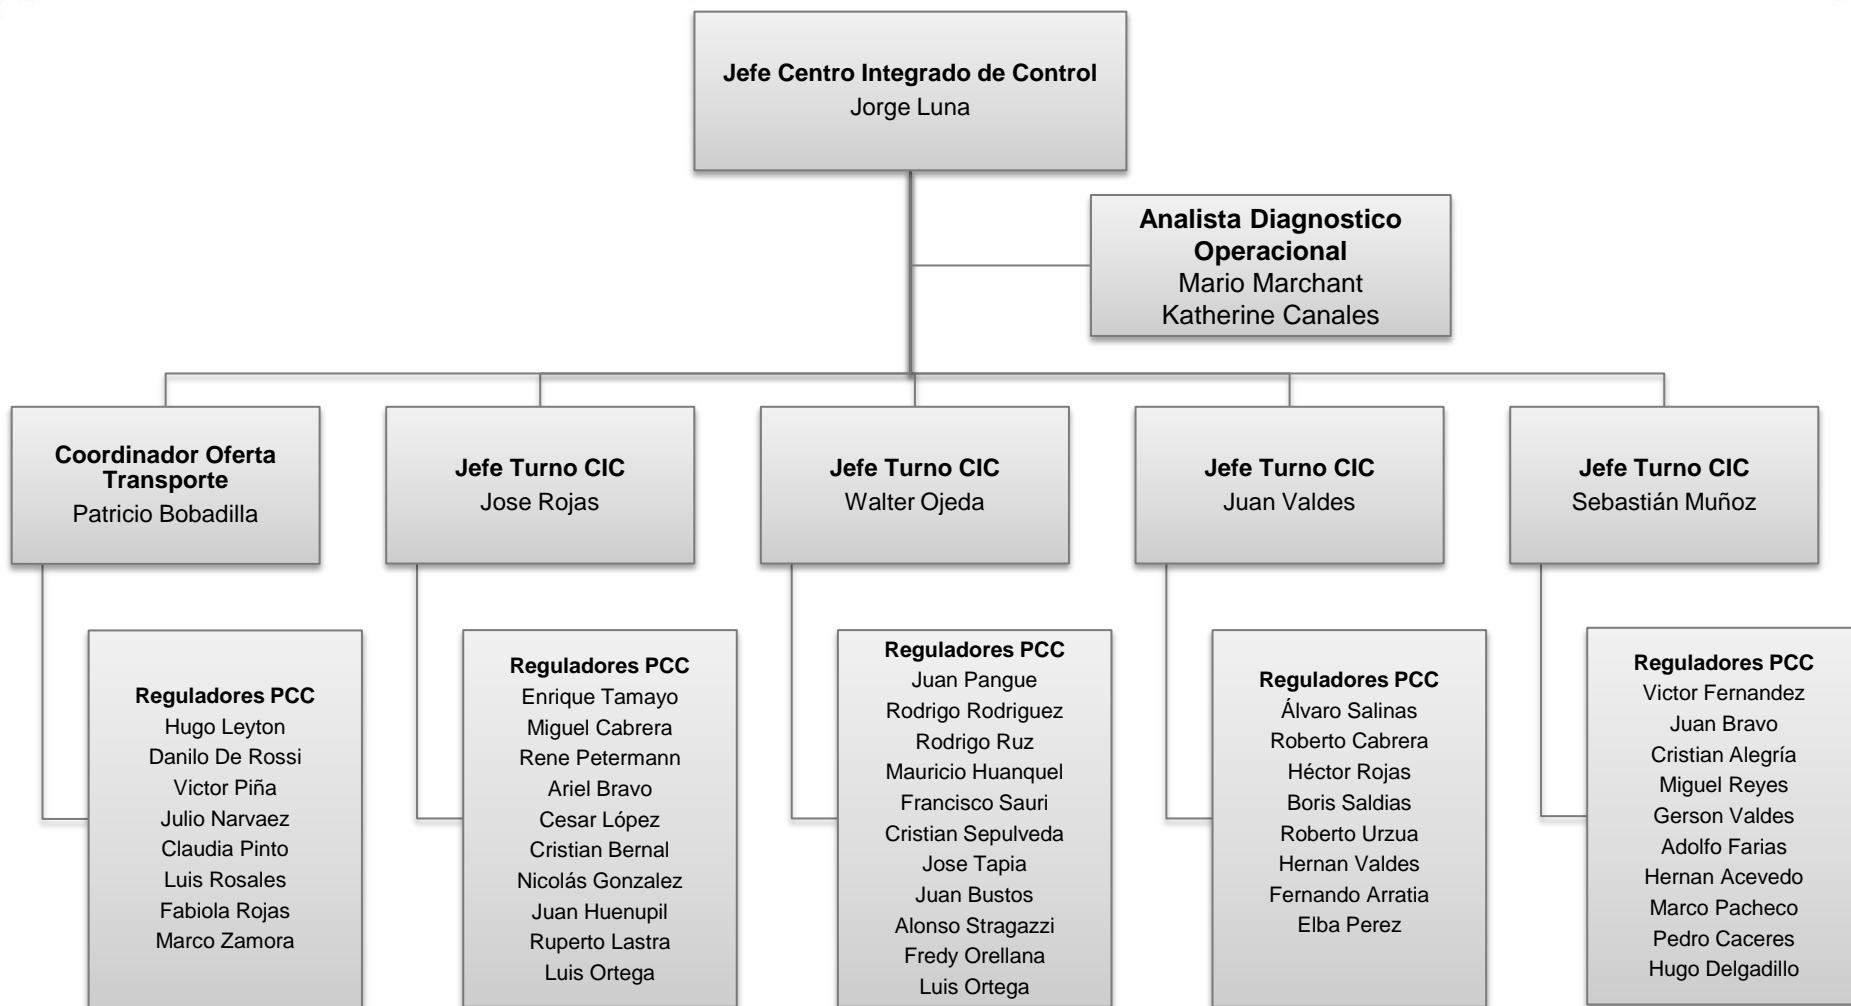

### Asistente Terminal

Juan Carlos Muñoz  
Leoncio Nuñez  
Edelbert Muñoz  
Ladislao Medina  
Juan Jaramillo  
Mauricio Aguirre  
Carlos Ramos  
Ruben Gutierrez  
Fernando Santibañez

### Conductores

N/203

OC000000

(\*\*) Vacante Ofertada

OB000000

**Jefe Centro de Comunicaciones**  
Marcela Benavides

29

## **Coordinador de Taxis CC**

Ricardo Suarez  
Claudio Michaud