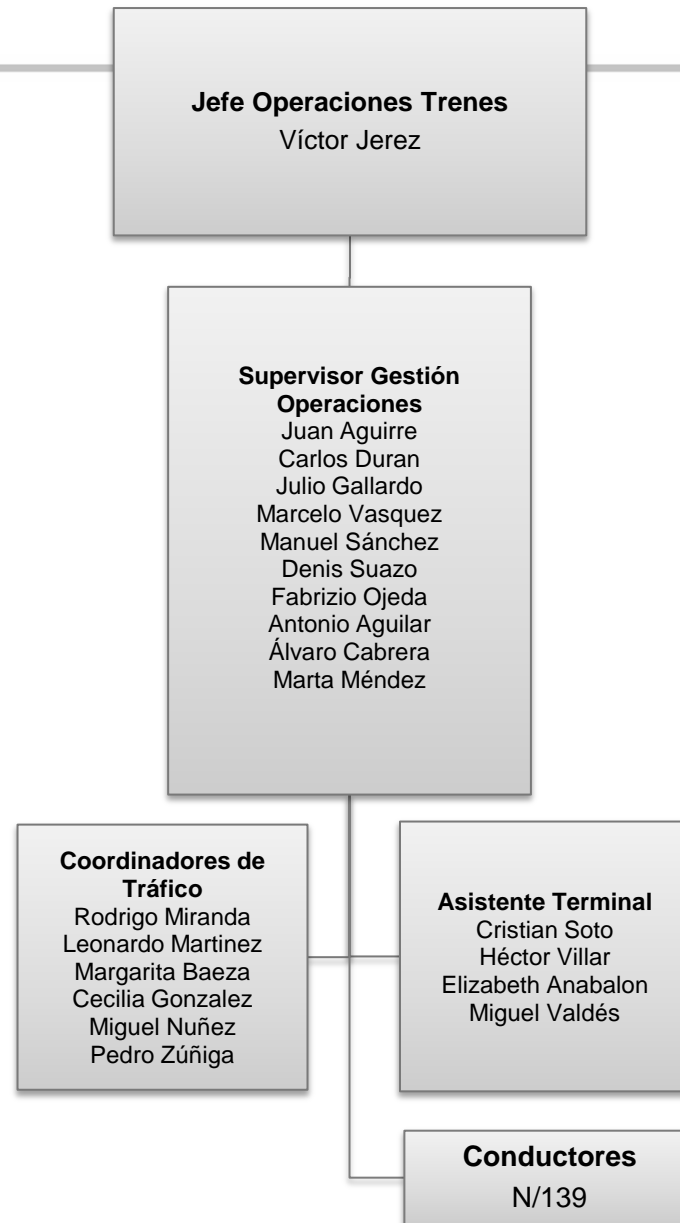

**Vigilantes**  
N19

**Vigilantes**  
N21

**Vigilantes**  
N21

**Vigilantes**  
N21

**Vigilantes**  
N21

**Vigilantes**  
N23

# Terminal Intermodal

# Subgerencia Línea 2

# Subgerencia Línea 4

**Jefe Operaciones Servicios**  
Marco Tornero

**Supervisores de Servicios**  
Maria Salazar

**Supervisor de Servicios**  
Pablo Huenchulaf

**Supervisor de Servicios**  
Eduardo Lorca