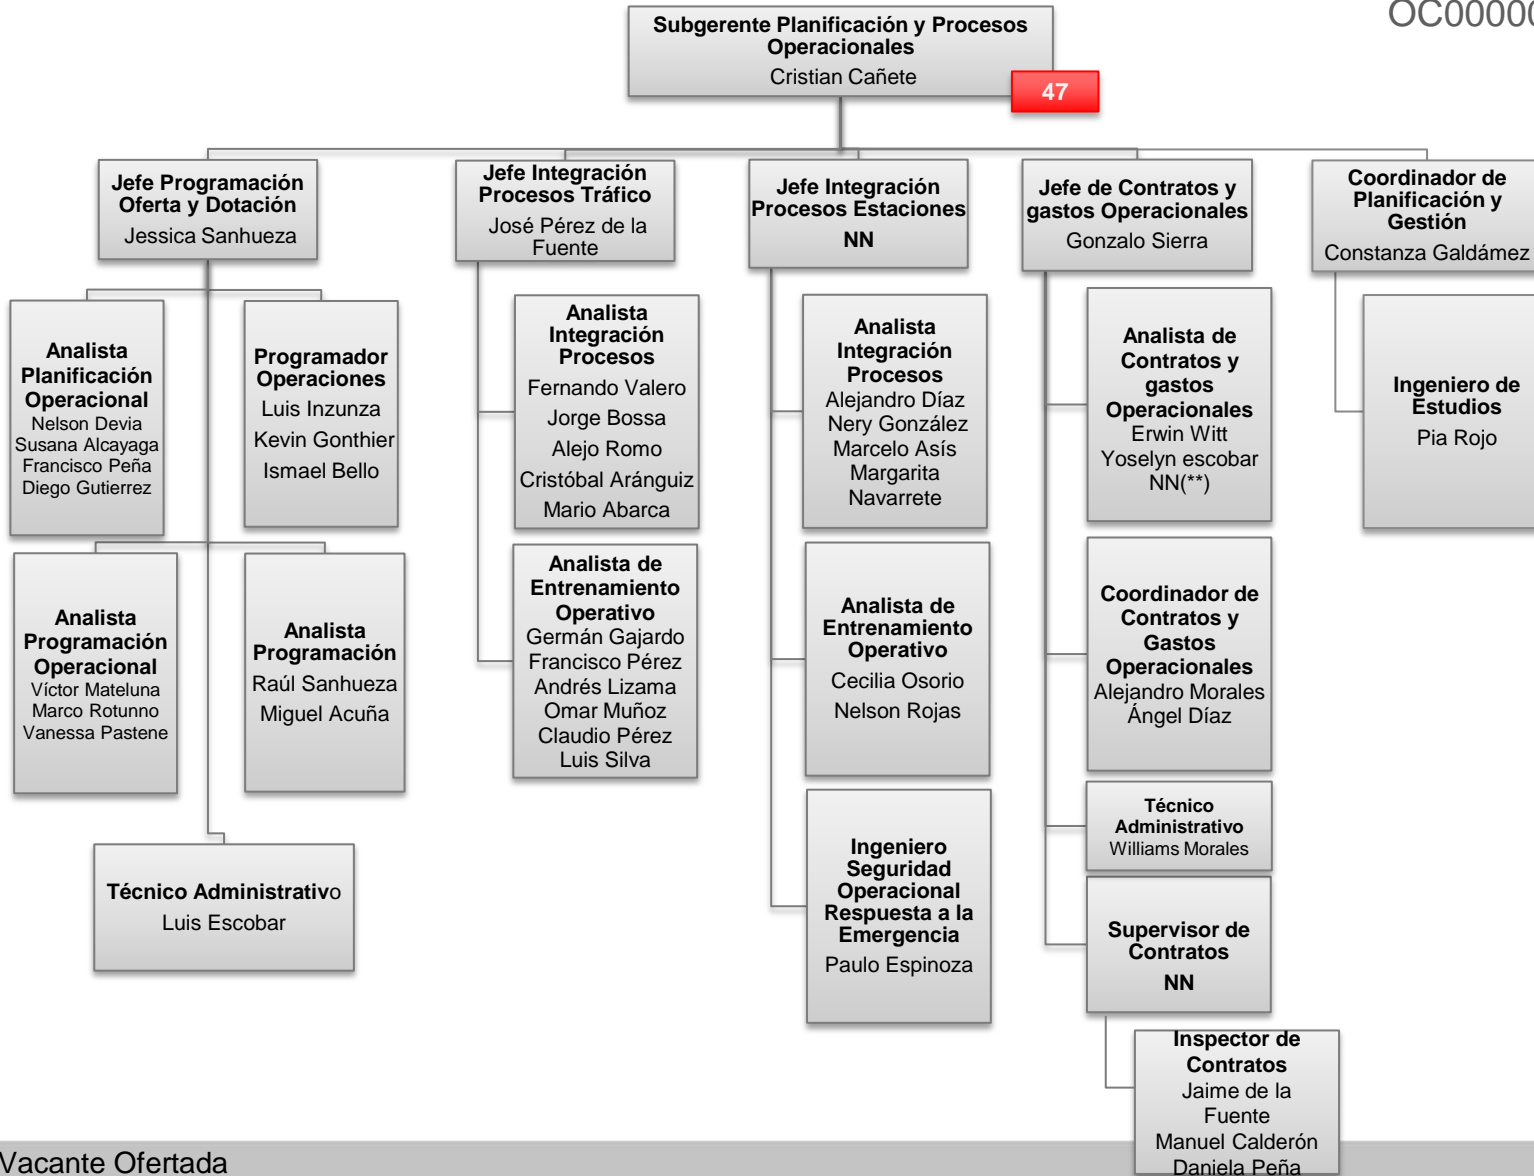

OC000000

(**) Vacante Ofertada