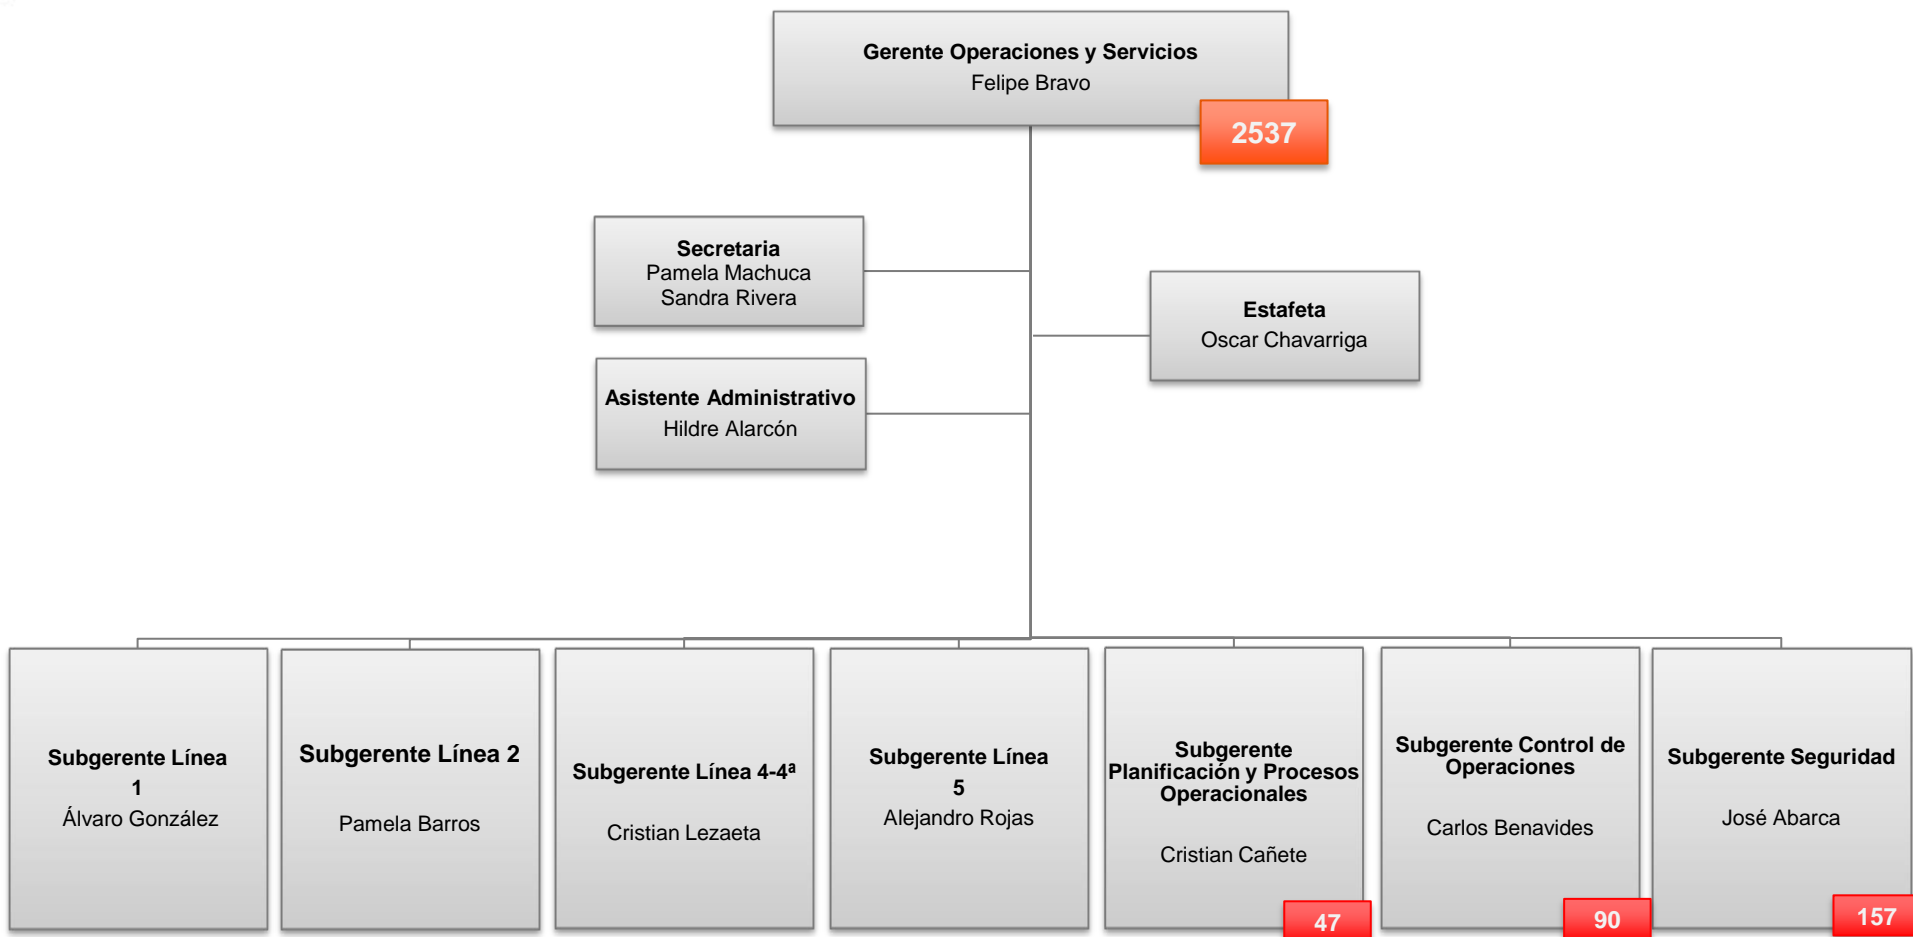

# Gerencia Operaciones y Servicios 2017

# Subgerencia Línea 1

# Subgerencia Línea 1

**Jefe Operaciones Servicios**  
Margarita Valenzuela

**Supervisores de Servicios**  
Augusto Quezada

**Supervisor de Servicios**  
Fabian Gonzalez

**Supervisor de Servicios**  
Evelyn Cabrera