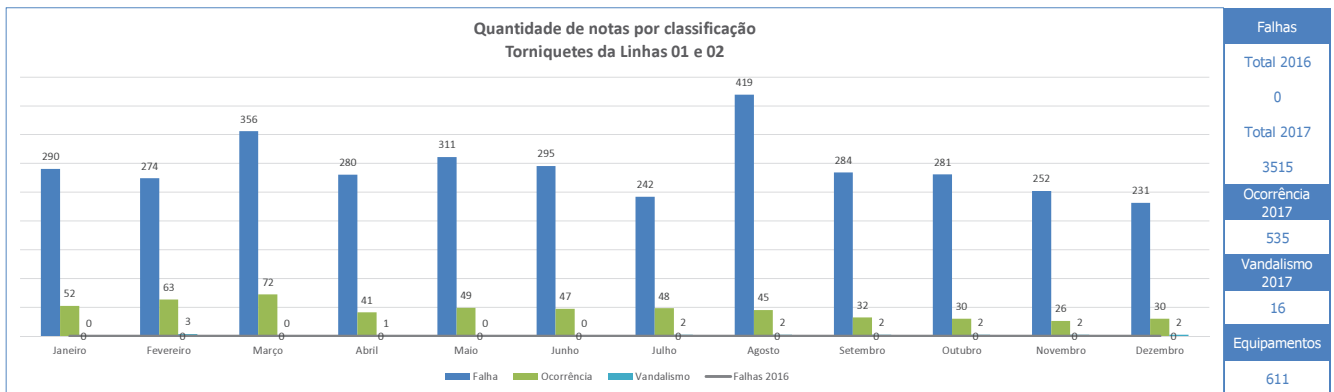

TORNIQUETE

OBS: 1) Exclui as notas canceladas / 2) Só considera as notas NU e NR / 3) Notas sem preenchimento no campo Classificação são consideradas como Falhas / 4) Não há informações do ano anterior em relação a notas de cada tipo de torniquete / 5) Não possui dados de 2016, pois passou a ser medido em 2017.