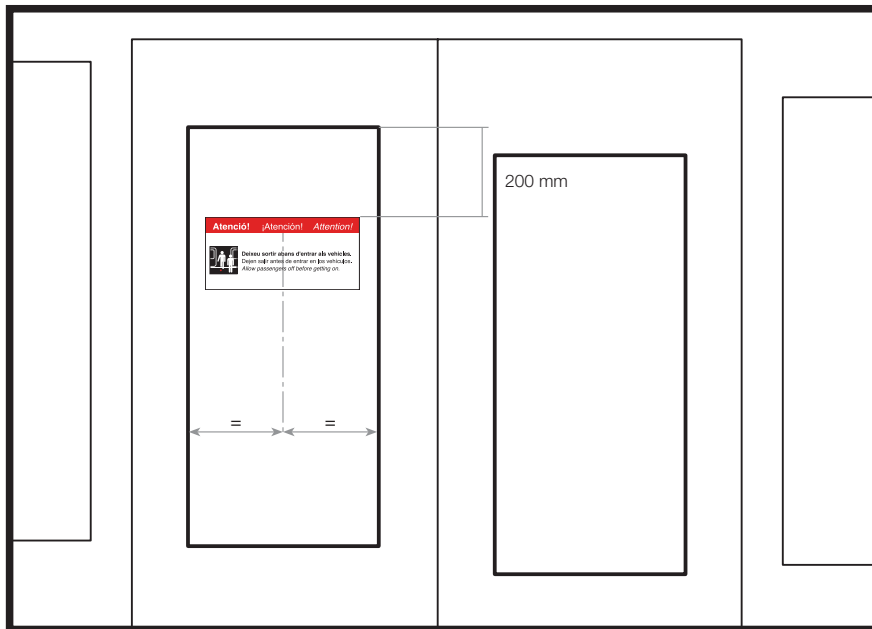

## Dades tècniques

Element	Adhesiu Atenció portes botó (sèrie 5000, 6000, 7000, 8000 i 9000).
Codi	212157
Mesures	340x160 mm.
Material	Vinil adhesiu transparent permanent
Tintes	(7+0) Pantone 485 (vermell) + Pantone process Black (negre) + blanc + plata opac + blanc + Pantone process black (negre) + Pantone 485 (vermell)
Acabats	Laminat anti grafiti.
Descripció	Adhesiu transparent impres tot per una cara i enganxat per la part exterior de les finestres del metro: Ha de ser llegit per les dues cares.
Família / categoria	
Aplica normativa	

## Detall de col·locació - Vista A

**Col·locació** Vidre esquerre de la porta (vist des de fora). Adherir a la part exterior del vidre.