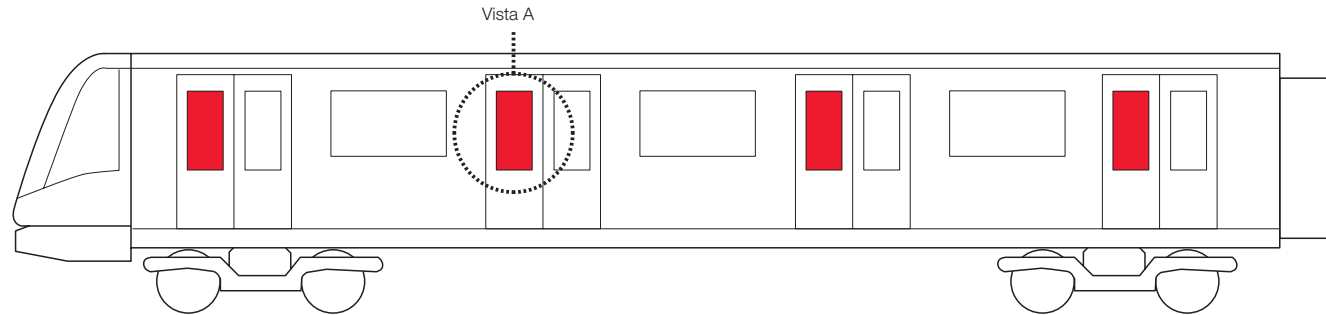

## Dades tècniques

Element	Adhesiu Atenció portes botó (sèrie 5000, 6000, 7000, 8000 i 9000).
Codi	212157
Mesures	340x160 mm.
Material	Vinil adhesiu transparent permanent
Tintes	(7+0) Pantone 485 (vermell) + Pantone process Black (negre) + blanc + plata opac + blanc + Pantone process black (negre) + Pantone 485 (vermell)
Acabats	Laminat anti grafiti.
Descripció	Adhesiu transparent impres tot per una cara i enganxat per la part exterior de les finestres del metro: Ha de ser llegit per les dues cares.
Família / categoria	
Aplica normativa	

## Detall de col·locació - Vista A

**Col·locació** Vidre esquerre de la porta (vist des de fora). Adherir a la part exterior del vidre.